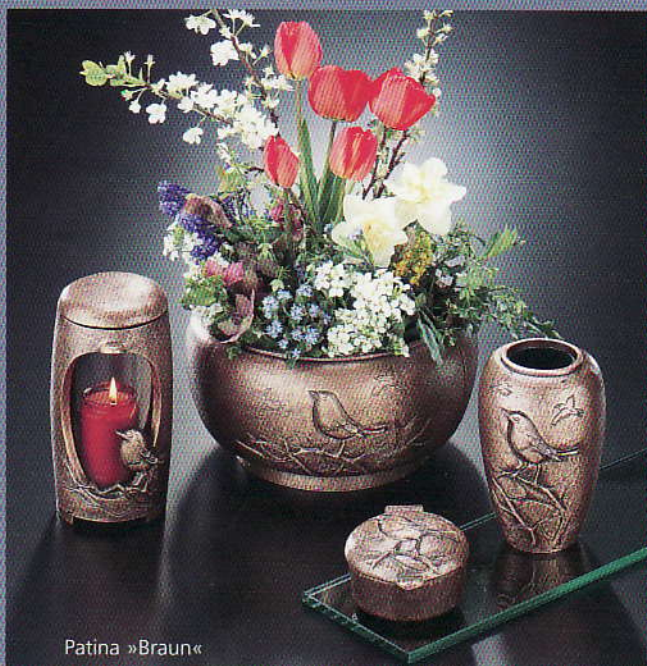

Patina »Braun«

Laterne	Schale	Weihw'schale	Vase
22 cm h	30 cm ø	11 x 14 cm	18 cm h
Nr. 40098	Nr. 54071	Nr. 50069	Nr. 53094