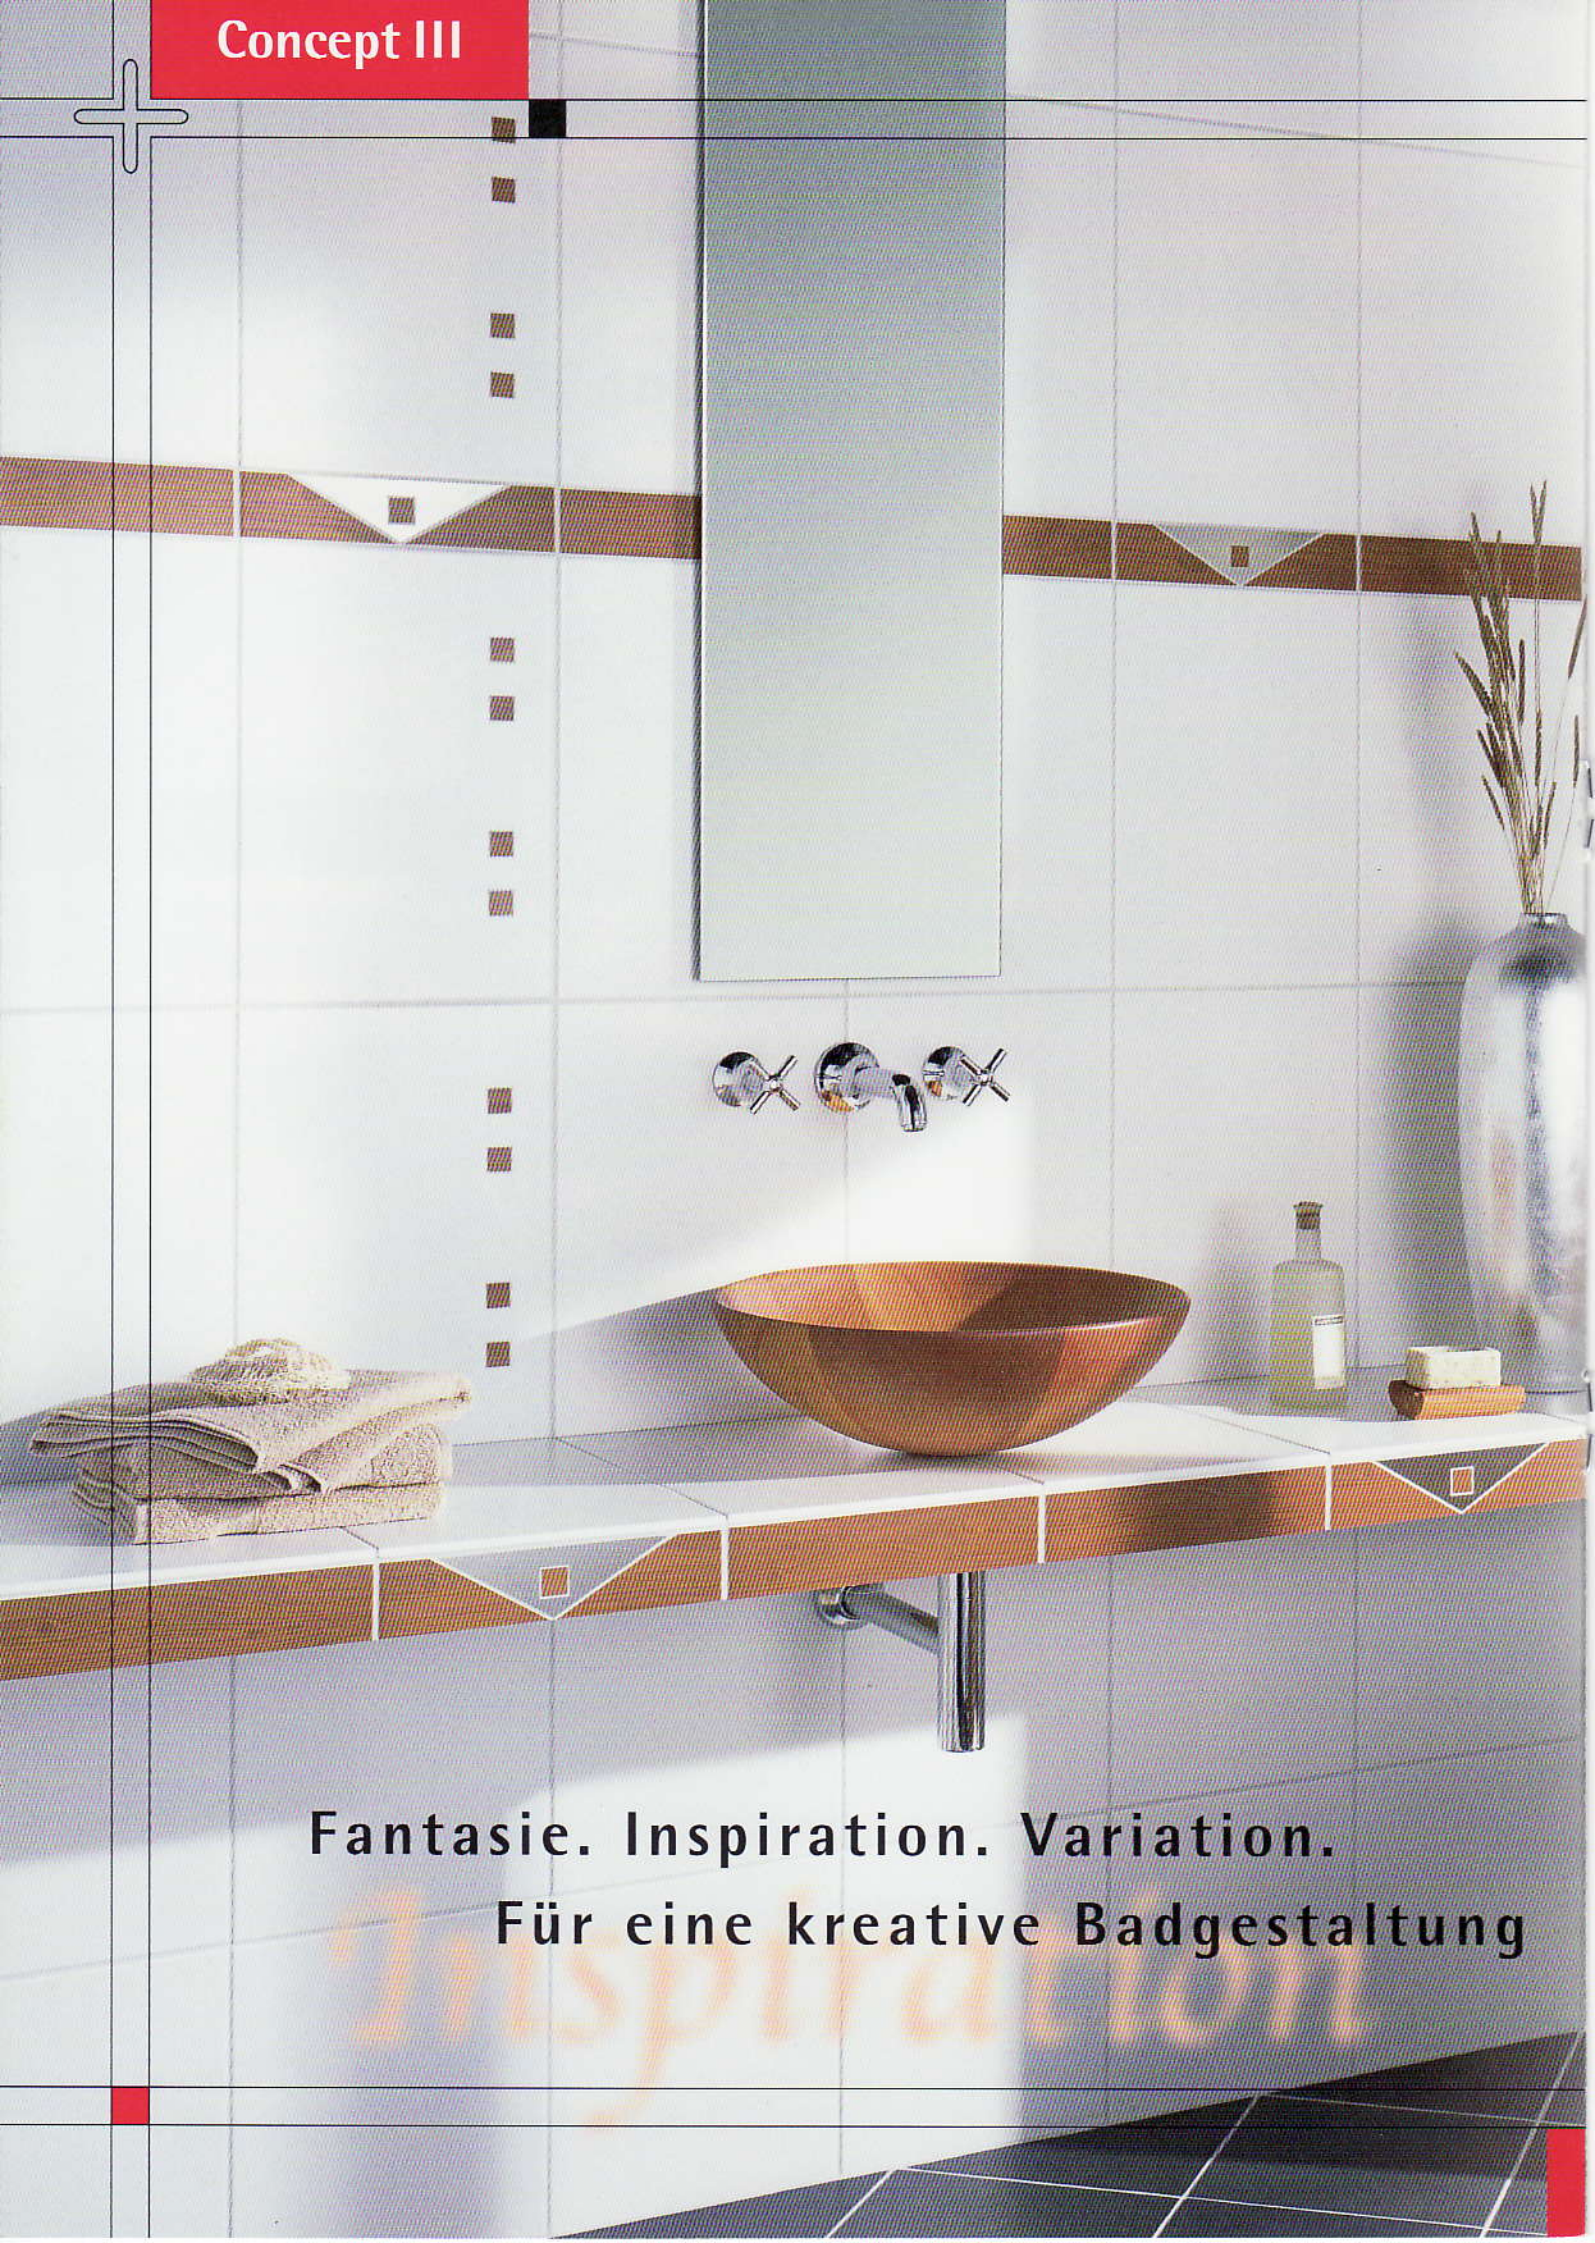

Concept III

Neue Akzente für
kreative Badgestaltung

KERMOS:

Fantasie. Inspiration. Variation.
Für eine kreative Badgestaltung

Inspiration

Akzente

Neue Akzente für kreative Badgestaltung

Glatt oder gewellt, matt oder glänzend: Zeitlos elegante Basis des ausgefallenen Kreativ-Systems Concept III sind weiße Grundfliesen im Format 30 x 42 cm.