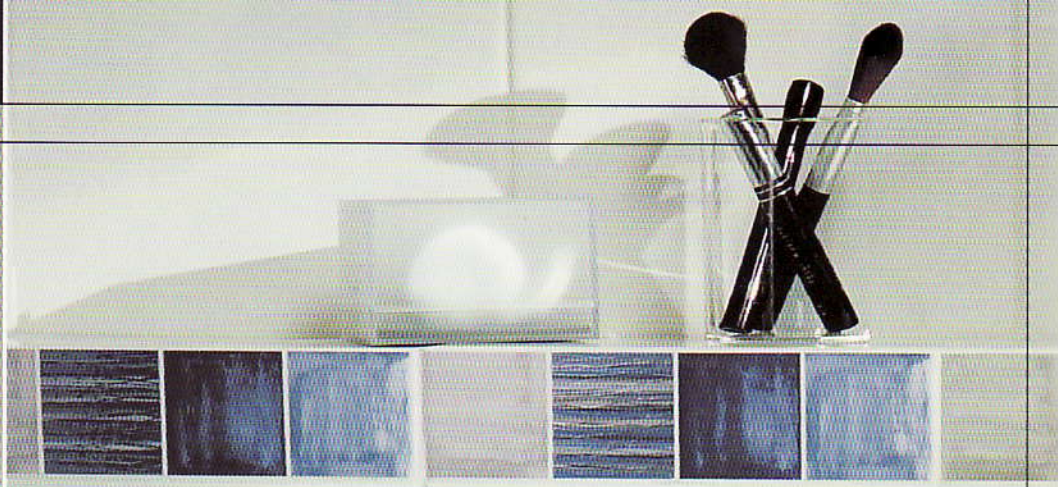

Luca

Die KERMOS-Serie Luca erhalten Sie bundesweit in jeder Raab Karcher Fliesenwelt. In diesen Fachgeschäften freut man sich, Sie rundum kompetent zu beraten. Standorte in Ihrer Nähe finden Sie auch im Internet unter: www.raabkarcher.de

Wir beraten Sie gern: